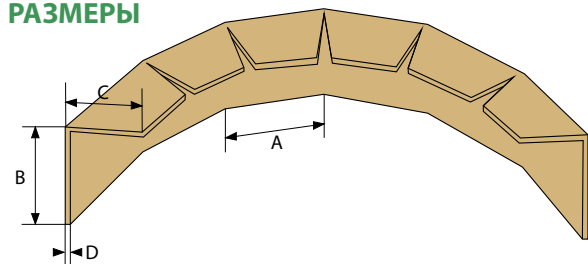

## Wrap Around

Выше степень защиты-меньше материала

- 100% переработка
- Устойчивость к изгибу
- Прочность
- Стойкость к коррозии

**Прочная упаковка без вреда для окружающей среды**

## ЧТО ТАКОЕ РЭП-ЭРАУНД ЭДЖБОРД- картонный уголок, обеспечивающий полную упаковку изделия?

Eltete TPM уголки сделаны из 100% перерабатываемого картона. Это защита граней изделий различной формы. WA-edgeboard могут применяться для защиты валов, панелей круглой формы, других круглых изделий или изделий неправильной формы.

### РАЗМЕРЫ

A	55-78 мм
B	25-130 мм
C	25-100 мм
B+C	200 мм макс
D	1-3 мм
Длина	800-6000 мм

Металлургическая промышленность изменила способы упаковки – вместо использования металлической упаковки используют картонную, Рэп Эраунд Эджборд. Картон это материал более простой в обращении и имеет много других преимуществ, поэтому он подходит и для нужд металлургической промышленности.