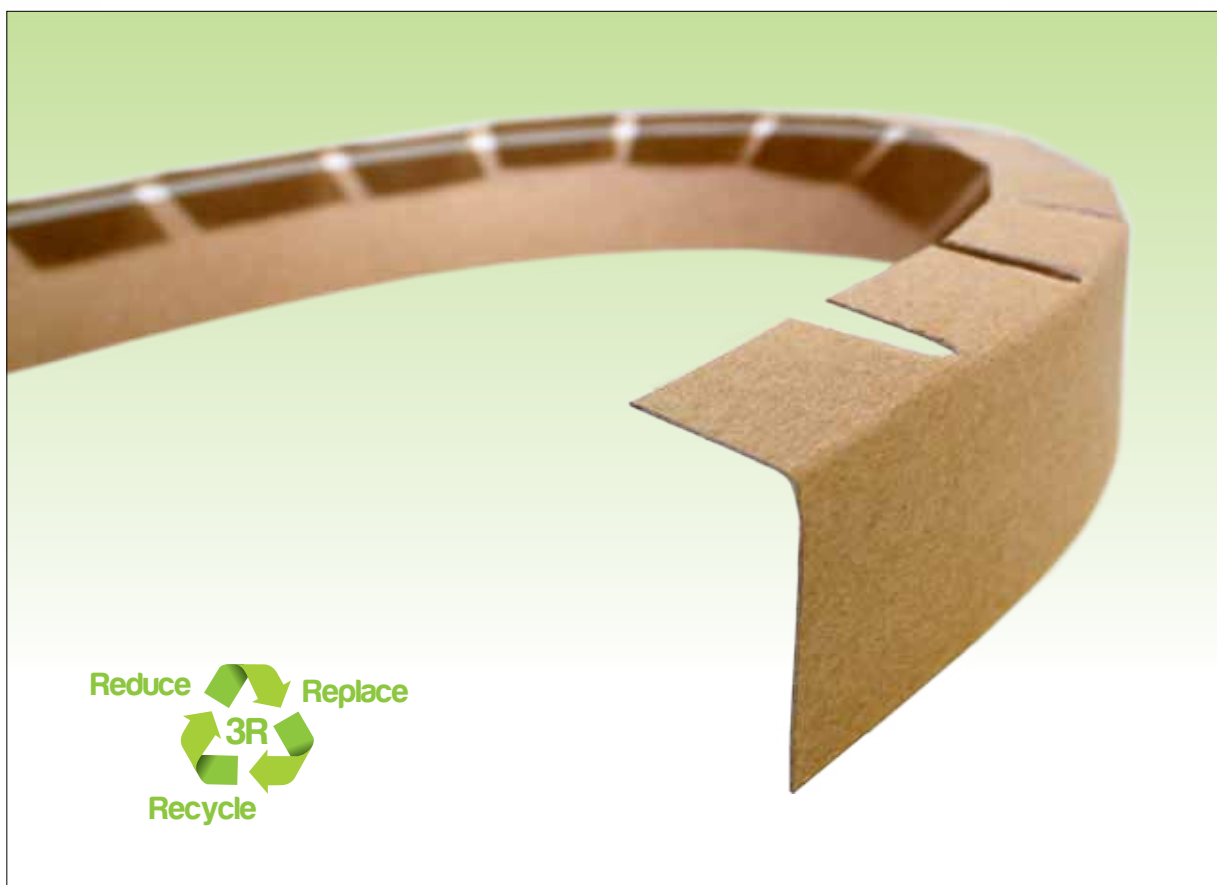

## Wrap Around

Выше степень защиты-меньше материала

- 100% переработка
- Устойчивость к изгибу
- Прочность
- Стойкость к коррозии

**Прочная упаковка без вреда для окружающей среды**

## ЧТО ТАКОЕ РЭП-ЭРАУНД ЭДЖБОРД- картонный уголок, обеспечивающий полную упаковку изделия?

Eltete TPM уголки сделаны из 100% перерабатываемого картона. Это защита граней изделий различной формы. WA-edgeboard могут применяться для защиты валов, панелей круглой формы, других круглых изделий или изделий неправильной формы.