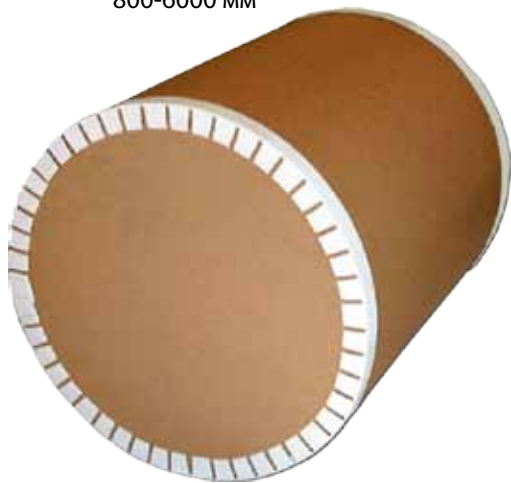

## ЧТО ТАКОЕ РЭП-ЭРАУНД ЭДЖБОРД- картонный уголок, обеспечивающий полную упаковку изделия?

Eltete TPM уголки сделаны из 100% перерабатываемого картона. Это защита граней изделий различной формы. WA-edgeboard могут применяться для защиты валов, панелей круглой формы, других круглых изделий или изделий неправильной формы.

### РАЗМЕРЫ

A	55-78 мм
B	25-130 мм
C	25-100 мм
B+C	200 мм макс
D	1-3 мм
Длина	800-6000 мм

Металлургическая промышленность изменила способы упаковки – вместо использования металлической упаковки используют картонную, Рэп Эраунд Эджборд. Картон это материал более простой в обращении и имеет много других преимуществ, поэтому он подходит и для нужд металлургической промышленности.